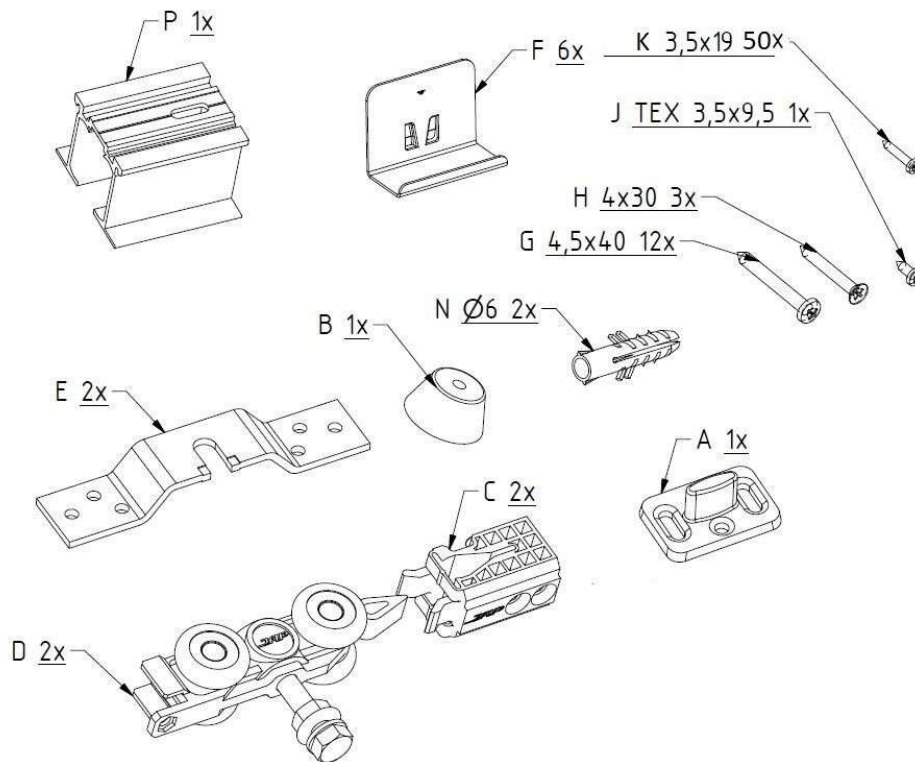

MONTÁŽNÍ BALÍČEK POUZDRA JAP 706 PROFIKIT

MONTÁŽNÍ BALÍČEK POUZDRA JAP 706 PROFIKIT