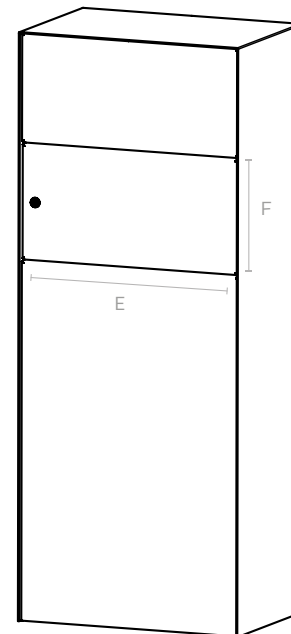

Rozměry jsou v mm / Dimensions are stated in mm / Abmessungen in mm / mm-ben megadott méretek

RINGIE 400 / 600

poštovní schránka, zvonek, kamera
/ post box, doorbell, camera
/ Briefkasten, Türklingel, Kamera
/ postaláda, kapucsengő, kamera

W 400/600
H 1400-1900
D 300/400

A 352
B 54,5

E 394/594
F 150-400

Y na míru / custom / nach Maß / egyedi méretekben
Z na míru / custom / nach Maß / egyedi méretekben

Zepředu / Front / Vorderseite / Előlről

Ze zadu / Back / Rückseite / Hátról

RINGIE 200

poštovní schránka, zvonek, kamera
/ post box, doorbell, camera
/ Briefkasten, Türklingel, Kamera
/ postaláda, kapucsengő, kamera

W 200
H 1400-1900
D 300/400

A 54,5
B 352

E 194
F 400

Y na míru / custom / nach Maß / egyedi méretekben
Z na míru / custom / nach Maß / egyedi méretekben

Zepředu / Front / Vorderseite / Előlről

Ze zadu / Back / Rückseite / Hátról