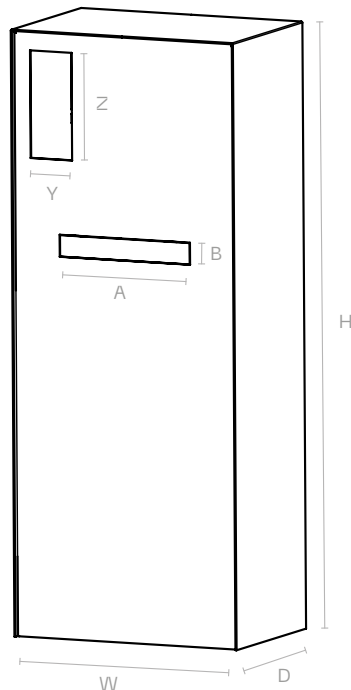

Rozměry jsou v mm / Dimensions are stated in mm / Abmessungen in mm / mm-ben megadott méretek

RINGIE 400 / 600

poštovní schránka, zvonek, kamera
/ post box, doorbell, camera
/ Briefkasten, Türklingel, Kamera
/ postaláda, kapucsengő, kamera

W 400/600
H 1400-1900
D 300/400

A 352
B 54,5

E 394/594
F 150-400

Y na míru / custom / nach Maß / egyedi méretekben
Z na míru / custom / nach Maß / egyedi méretekben

Zepředu / Front / Vorderseite / Előlről

Ze zadu / Back / Rückseite / Hátról

RINGIE 200

poštovní schránka, zvonek, kamera
/ post box, doorbell, camera
/ Briefkasten, Türklingel, Kamera
/ postaláda, kapucsengő, kamera

W 200
H 1400-1900
D 300/400

A 54,5
B 352

E 194
F 400

Y na míru / custom / nach Maß / egyedi méretekben
Z na míru / custom / nach Maß / egyedi méretekben

Zepředu / Front / Vorderseite / Előlről

Ze zadu / Back / Rückseite / Hátról