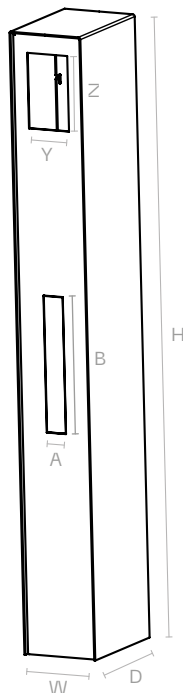

Rozměry jsou v mm / Dimensions are stated in mm / Abmessungen in mm / mm-ben megadott méretek

RINGIE 400 / 600

poštovní schránka, zvonek, kamera
/ post box, doorbell, camera
/ Briefkasten, Türklingel, Kamera
/ postaláda, kapucsengő, kamera

W 400/600
H 1400-1900
D 300/400

A 352
B 54,5

E 394/594
F 150-400

Y na míru / custom / nach Maß / egyedi méretekben
Z na míru / custom / nach Maß / egyedi méretekben

Zepředu / Front / Vorderseite / Előlről

Ze zadu / Back / Rückseite / Hátról

RINGIE 200

poštovní schránka, zvonek, kamera
/ post box, doorbell, camera
/ Briefkasten, Türklingel, Kamera
/ postaláda, kapucsengő, kamera

W 200
H 1400-1900
D 300/400

A 54,5
B 352

E 194
F 400

Y na míru / custom / nach Maß / egyedi méretekben
Z na míru / custom / nach Maß / egyedi méretekben

Zepředu / Front / Vorderseite / Előlről

Ze zadu / Back / Rückseite / Hátról