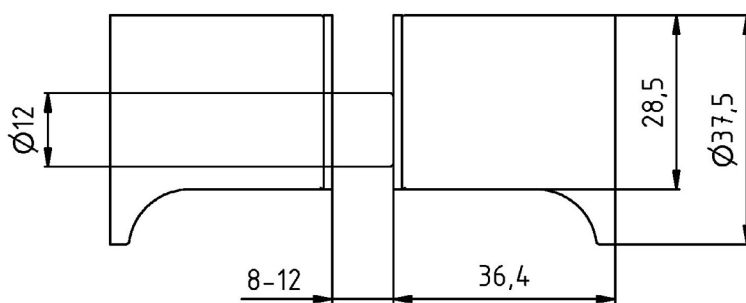

KOVÁNÍ

úchyt NOE

JAP

číslo artiklu: Z8023001
povrch: kartáčovaná nerez

KOVÁNÍ úchyt CAP

JAP

číslo artiklu: Z8023002

povrch: kartáčovaná nerez

číslo artiklu: Z8023003
povrch: kartáčovaná nerez

KOVÁNÍ úchyt SHIP

JAP

číslo artiklu: Z8023004
povrch: kartáčovaná nerez

číslo artiklu: Z8023005
povrch: kartáčovaná nerez

KOVÁNÍ

úchyt NAVE

JAP

číslo artiklu: Z8023006
povrch: kartáčovaná nerez