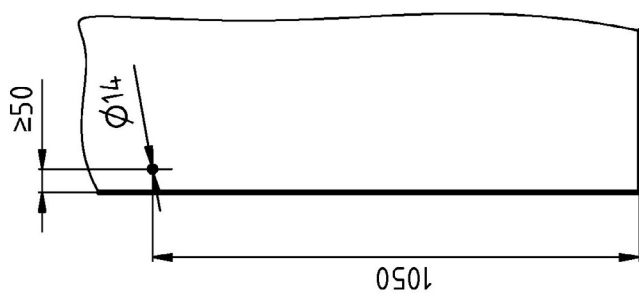

číslo artiklu: Z8023003
povrch: kartáčovaná nerez