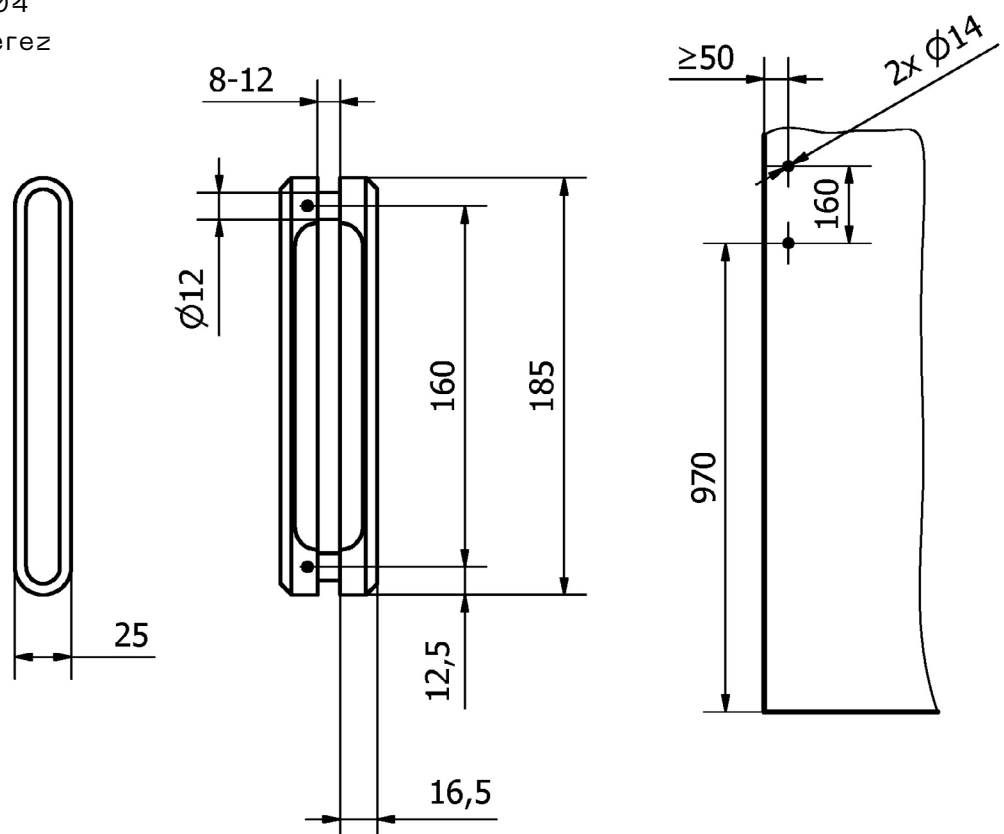

KOVÁNÍ

úchyt NOE

JAP

číslo artiklu: Z8023001
povrch: kartáčovaná nerez

KOVÁNÍ úchyt CAP

JAP

číslo artiklu: Z8023002

povrch: kartáčovaná nerez

číslo artiklu: Z8023003
povrch: kartáčovaná nerez

KOVÁNÍ úchyt SHIP

JAP

číslo artiklu: Z8023004
povrch: kartáčovaná nerez

číslo artiklu: Z8023005
povrch: kartáčovaná nerez

KOVÁNÍ

úchyt NAVE

JAP

číslo artiklu: Z8023006
povrch: kartáčovaná nerez