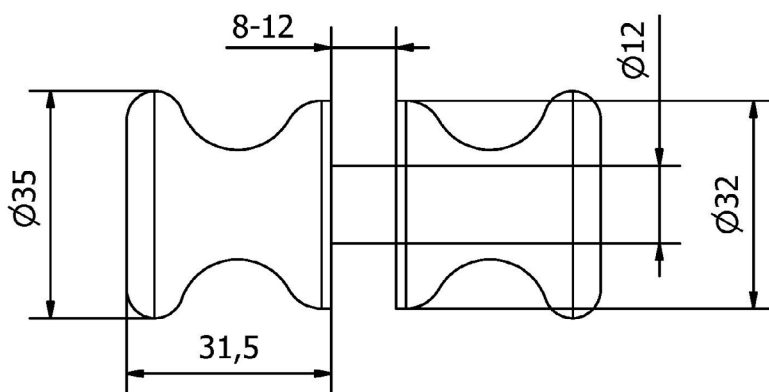

KOVÁNÍ

úchyt NOE

JAP

číslo artiklu: Z8023001
povrch: kartáčovaná nerez

KOVÁNÍ úchyt CAP

JAP

číslo artiklu: Z8023002

povrch: kartáčovaná nerez

číslo artiklu: Z8023003
povrch: kartáčovaná nerez

KOVÁNÍ úchyt SHIP

JAP

číslo artiklu: Z8023004
povrch: kartáčovaná nerez

číslo artiklu: Z8023005
povrch: kartáčovaná nerez

KOVÁNÍ

úchyt NAVE

JAP

číslo artiklu: Z8023006
povrch: kartáčovaná nerez