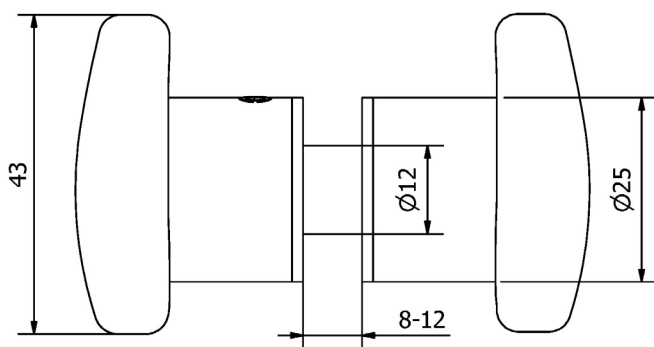

KOVÁNÍ

úchyt NOE

JAP

číslo artiklu: Z8023001
povrch: kartáčovaná nerez

KOVÁNÍ úchyt CAP

JAP

číslo artiklu: Z8023002

povrch: kartáčovaná nerez

číslo artiklu: Z8023003
povrch: kartáčovaná nerez

KOVÁNÍ úchyt SHIP

JAP

číslo artiklu: Z8023004
povrch: kartáčovaná nerez

číslo artiklu: Z8023005
povrch: kartáčovaná nerez

KOVÁNÍ

úchyt NAVE

JAP

číslo artiklu: Z8023006
povrch: kartáčovaná nerez