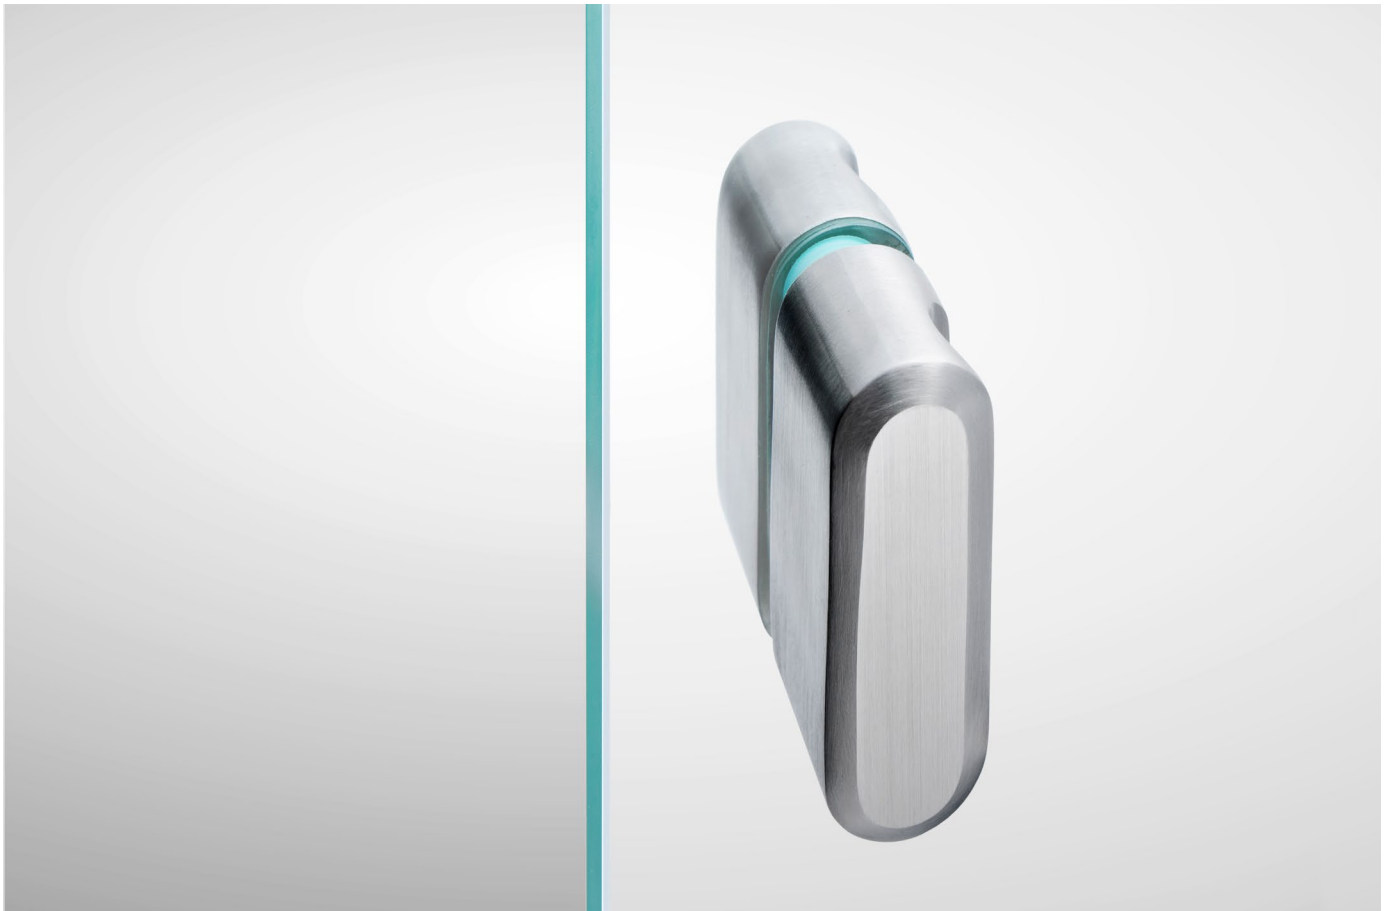

KOVÁNÍ

úchyt NOE

JAP

číslo artiklu: Z8023001
povrch: kartáčovaná nerez

KOVÁNÍ úchyt CAP

JAP

číslo artiklu: Z8023002

povrch: kartáčovaná nerez

číslo artiklu: Z8023003
povrch: kartáčovaná nerez

KOVÁNÍ úchyt SHIP

JAP

číslo artiklu: Z8023004
povrch: kartáčovaná nerez

číslo artiklu: Z8023005
povrch: kartáčovaná nerez

KOVÁNÍ

úchyt NAVE

JAP

číslo artiklu: Z8023006
povrch: kartáčovaná nerez