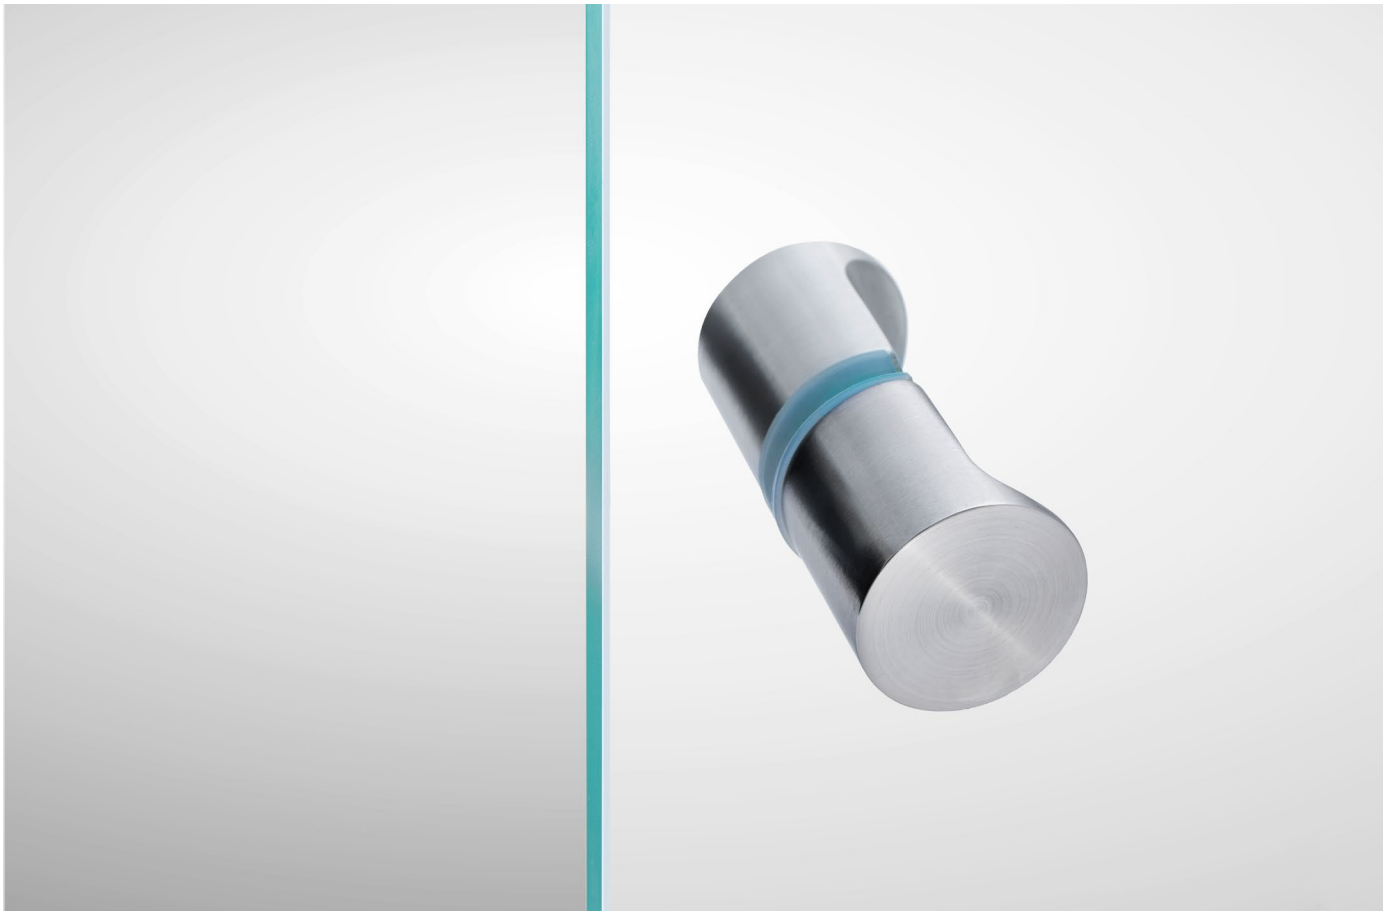

KOVÁNÍ

úchyt NOE

JAP

číslo artiklu: Z8023001
povrch: kartáčovaná nerez

KOVÁNÍ úchyt CAP

JAP

číslo artiklu: Z8023002

povrch: kartáčovaná nerez

číslo artiklu: Z8023003
povrch: kartáčovaná nerez

KOVÁNÍ úchyt SHIP

JAP

číslo artiklu: Z8023004
povrch: kartáčovaná nerez

číslo artiklu: Z8023005
povrch: kartáčovaná nerez

KOVÁNÍ

úchyt NAVE

JAP

číslo artiklu: Z8023006
povrch: kartáčovaná nerez