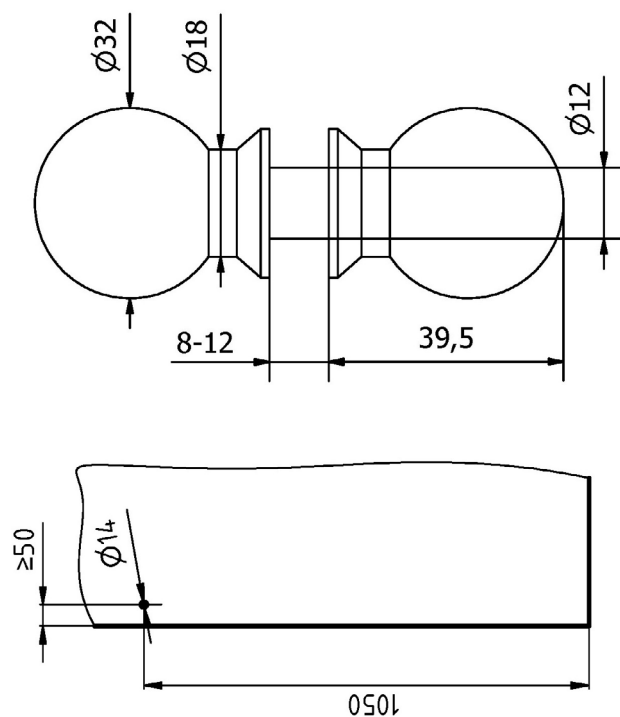

KOVÁNÍ

úchyt NOE

JAP

číslo artiklu: Z8023001
povrch: kartáčovaná nerez

KOVÁNÍ úchyt CAP

JAP

číslo artiklu: Z8023002

povrch: kartáčovaná nerez

číslo artiklu: Z8023003
povrch: kartáčovaná nerez

KOVÁNÍ úchyt SHIP

JAP

číslo artiklu: Z8023004
povrch: kartáčovaná nerez

číslo artiklu: Z8023005
povrch: kartáčovaná nerez

KOVÁNÍ

úchyt NAVE

JAP

číslo artiklu: Z8023006
povrch: kartáčovaná nerez