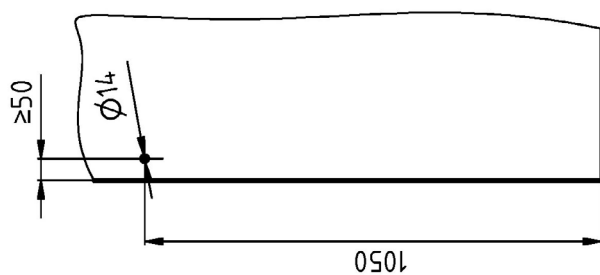

KOVÁNÍ

úchyt NOE

JAP

číslo artiklu: Z8023001
povrch: kartáčovaná nerez

KOVÁNÍ úchyt CAP

JAP

číslo artiklu: Z8023002

povrch: kartáčovaná nerez

číslo artiklu: Z8023006
povrch: kartáčovaná nerez