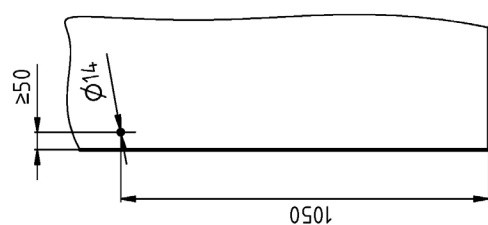

KOVÁNÍ

úchyt NOE

JAP

číslo artiklu: Z8023001
povrch: kartáčovaná nerez

KOVÁNÍ úchyt CAP

JAP

číslo artiklu: Z8023002

povrch: kartáčovaná nerez

číslo artiklu: Z8023006
povrch: kartáčovaná nerez