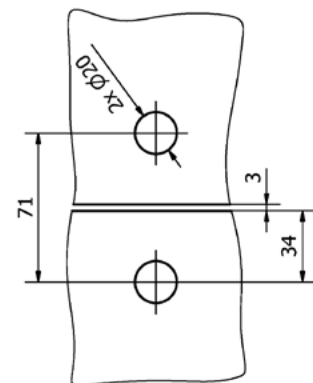

KOVÁNÍ SPOJKA ČTYŘ SKEL

JAP

číslo artiklu: Z8052030
povrch: kartáčovaná nerez

KOVÁNÍ SPOJKA DVOU SKEL

JAP

číslo artiklu: Z8052020
povrch: kartáčovaná nerez

KOVÁNÍ SPOJKA ROHOVÁ

JAP

číslo artiklu: Z8052001
povrch: kartáčovaná nerez