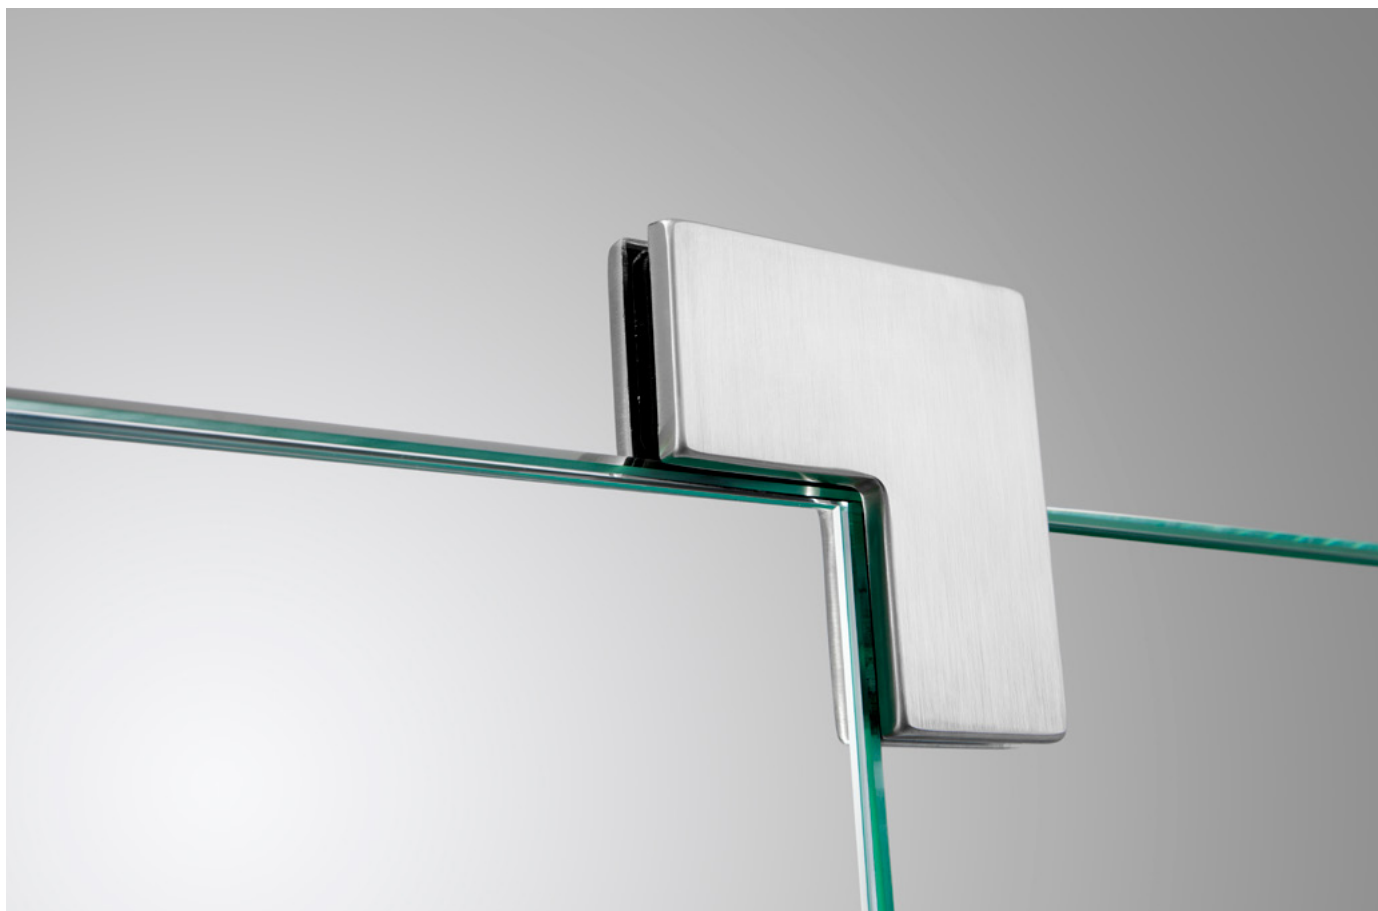

KOVÁNÍ SPOJKA ČTYŘ SKEL

JAP

číslo artiklu: Z8052030
povrch: kartáčovaná nerez

KOVÁNÍ SPOJKA DVOU SKEL

JAP

číslo artiklu: Z8052020
povrch: kartáčovaná nerez

KOVÁNÍ SPOJKA ROHOVÁ

JAP

číslo artiklu: Z8052001
povrch: kartáčovaná nerez