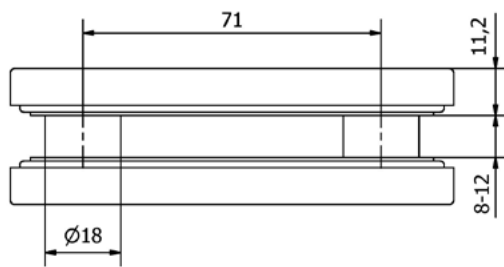

KOVÁNÍ SPOJKA ČTYŘ SKEL

JAP

číslo artiklu: Z8052030
povrch: kartáčovaná nerez

KOVÁNÍ SPOJKA DVOU SKEL

JAP

číslo artiklu: Z8052020
povrch: kartáčovaná nerez

KOVÁNÍ SPOJKA ROHOVÁ

JAP

číslo artiklu: Z8052001
povrch: kartáčovaná nerez