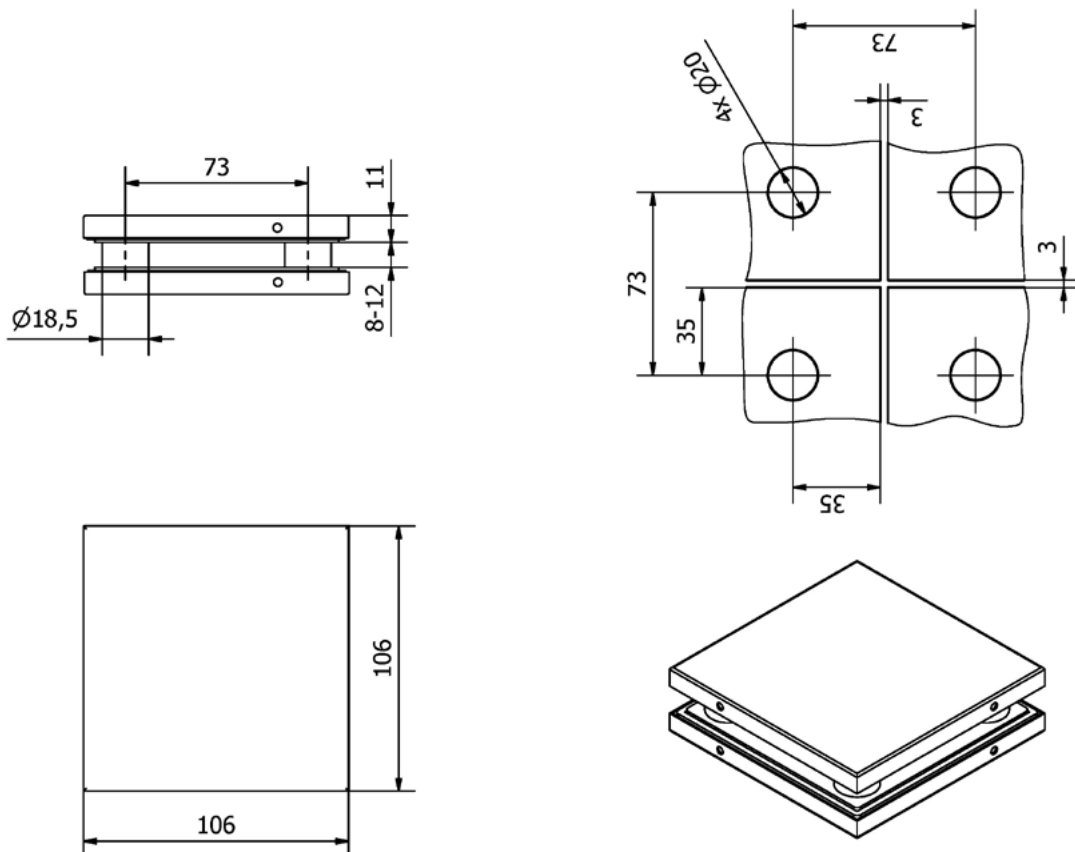

KOVÁNÍ SPOJKA ČTYŘ SKEL

JAP

číslo artiklu: Z8052030
povrch: kartáčovaná nerez

KOVÁNÍ SPOJKA DVOU SKEL

JAP

číslo artiklu: Z8052020
povrch: kartáčovaná nerez

KOVÁNÍ SPOJKA ROHOVÁ

JAP

číslo artiklu: Z8052001
povrch: kartáčovaná nerez