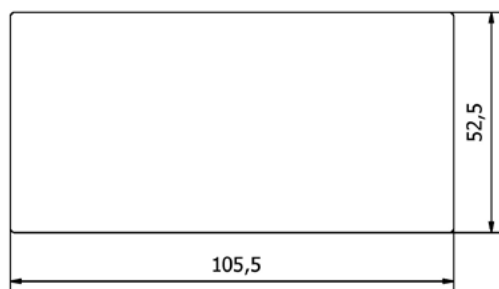

KOVÁNÍ SPOJKA ČTYŘ SKEL

JAP

číslo artiklu: Z8052030
povrch: kartáčovaná nerez

KOVÁNÍ SPOJKA DVOU SKEL

JAP

číslo artiklu: Z8052020
povrch: kartáčovaná nerez

KOVÁNÍ SPOJKA ROHOVÁ

JAP

číslo artiklu: Z8052001
povrch: kartáčovaná nerez