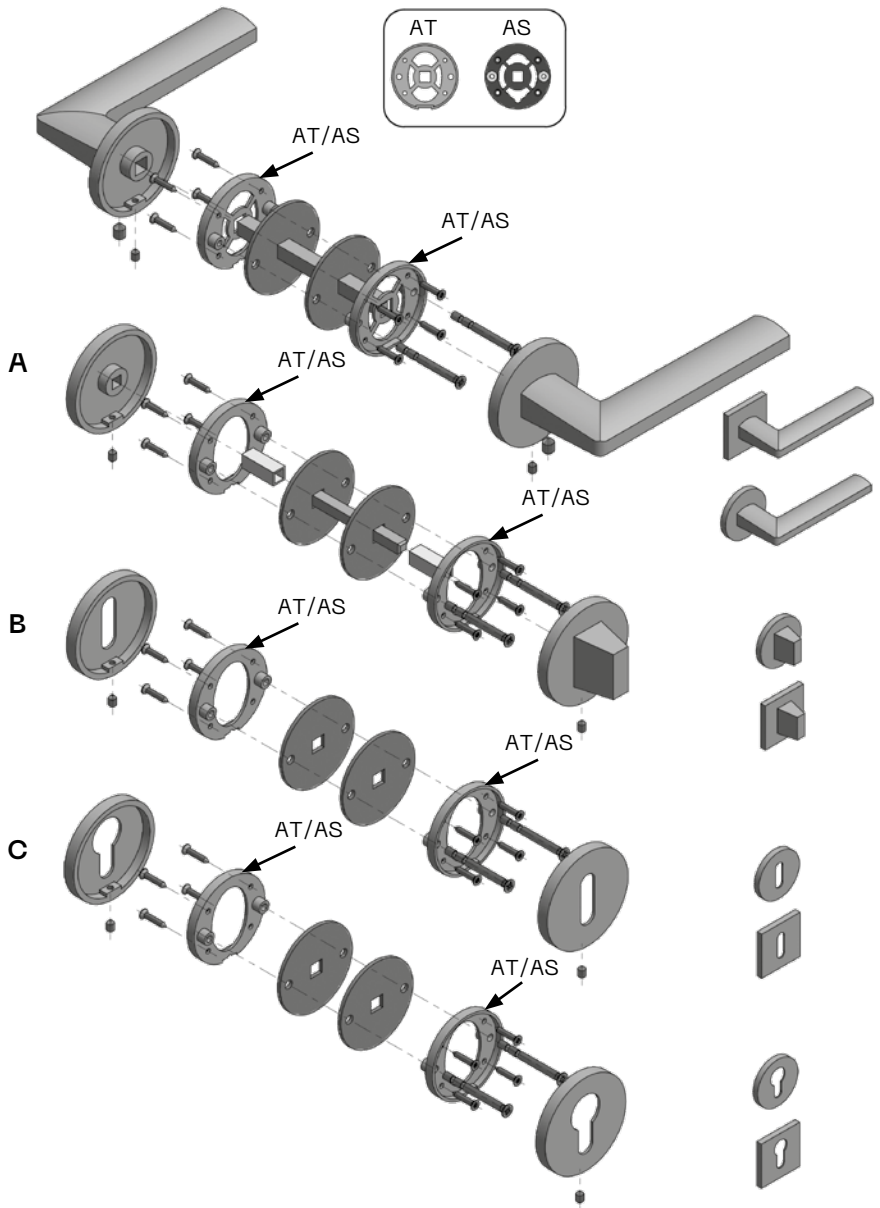

ROUND/SQUARE

WC zámek
WC zámok
Toilet lock
WC-schloss
Замок для туалета
Ключалка за тоалетна
WC zár
Toaletna brava
Ključavnica za stranišče
Încuietoare pentru toaletă
Замок для туалету

Dozický zámek
Dózický zámok
Chubb lock
Buntbartschloss
Замок с запорной планкой
Ключалка chubb
Kulcsos bevésőzár
Chubb brava
Številčna ključavnica
Încuietoare chubb
Сувальдний замок
(замок чабба)

Cylindrický zámek
Cylindrický zámok
Cylindrical lock
Zylinderschloss
Цилиндровый замок
Цилиндрична ключалка
Hengerzár
Cilindrična brava
Cilindrična ključavnica
Încuietoare cilindrică
Циліндричний замок