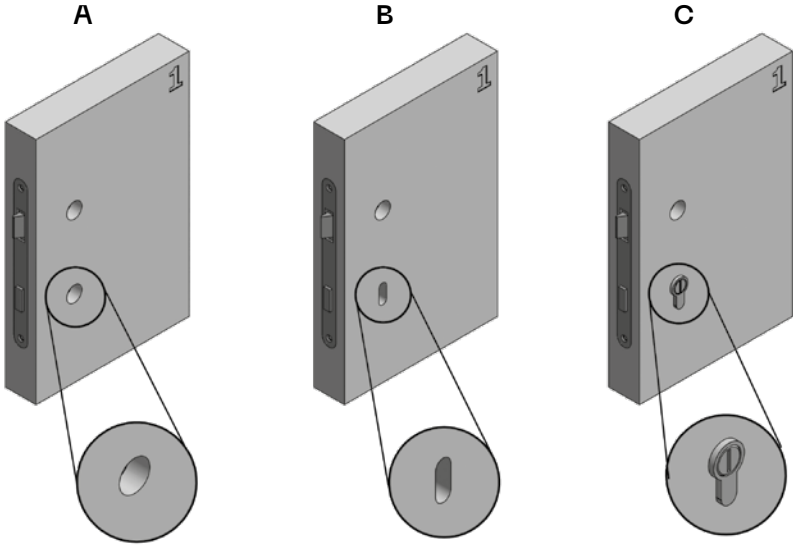

ROUND/SQUARE

WC zámek
WC zámok
Toilet lock
WC-schloss
Замок для туалета
Ключалка за тоалетна
WC zár
Toaletna brava
Ključavnica za stranišče
Încuietoare pentru toaletă
Замок для туалету

Dozický zámek
Dózický zámok
Chubb lock
Buntbartschloss
Замок с запорной планкой
Ключалка chubb
Kulcsos bevésőzár
Chubb brava
Številčna ključavnica
Încuietoare chubb
Сувальдний замок
(замок чабба)

Cylindrický zámek
Cylindrický zámok
Cylindrical lock
Zylinderschloss
Цилиндровый замок
Цилиндрична ключалка
Hengerzár
Cilindrična brava
Cilindrična ključavnica
Încuietoare cilindrică
Циліндричний замок