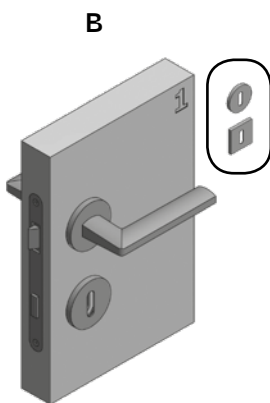

KLİKA/ROZETA – KLUČKA/ROZETA – DOOR HANDLE/ROSETTE
– KLİNKE/ROSETTE – РУЧКА НАЖИМНАЯ/РУЧКА КРУГЛАЯ
– ДРЪЖКА ЗА ВРАТА/РОЗЕТКА – KILINCS/ROZETTA
– RUČKA VRATA/ROZETA – KLJUKA ZA VRATA/ROZETA
– MÂNER DE UȘĂ/ROZETĂ – ДВЕРНА РУЧКА/РОЗЕТКА

ROUND/SQUARE

WC zámek
WC zámok
Toilet lock
WC-schloss
Замок для туалета
Ключалка за тоалетна
WC zár
Toaletna brava
Ključavnica za stranišče
Încuietoare pentru toaletă
Замок для туалету

Dozický zámek
Dózický zámok
Chubb lock
Buntbartschloss
Замок с запорной планкой
Ключалка chubb
Kulcsos bevésőzár
Chubb brava
Številčna ključavnica
Încuietoare chubb
Сувальдний замок
(замок чабба)

Cylindrický zámek
Cylindrický zámok
Cylindrical lock
Zylinderschloss
Цилиндровый замок
Цилиндрична ключалка
Hengerzár
Cilindrična brava
Cilindrična ključavnica
Încuietoare cilindrică
Циліндричний замок