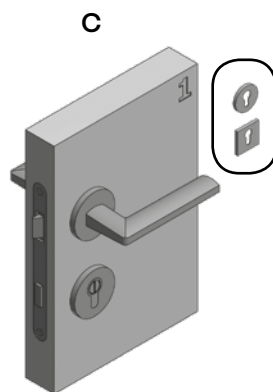

KLİKA/ROZETA – KLUČKA/ROZETA – DOOR HANDLE/ROSETTE
– KLİNKE/ROSETTE – РУЧКА НАЖИМНАЯ/РУЧКА КРУГЛАЯ
– ДРЪЖКА ЗА ВРАТА/РОЗЕТКА – KILINCS/ROZETTA
– RUČKA VRATA/ROZETA – KLJUKA ZA VRATA/ROZETA
– MÂNER DE UȘĂ/ROZETĂ – ДВЕРНА РУЧКА/РОЗЕТКА

ROUND/SQUARE

WC zámek
WC zámok
Toilet lock
WC-schloss
Замок для туалета
Ключалка за тоалетна
WC zár
Toaletna brava
Ključavnica za stranišče
Încuietoare pentru toaletă
Замок для туалету

Dozický zámek
Dózický zámok
Chubb lock
Buntbartschloss
Замок с запорной планкой
Ключалка chubb
Kulcsos bevésőzár
Chubb brava
Številčna ključavnica
Încuietoare chubb
Сувальдний замок
(замок чабба)

Cylindrický zámek
Cylindrický zámok
Cylindrical lock
Zylinderschloss
Цилиндровый замок
Цилиндрична ключалка
Hengerzár
Cilindrična brava
Cilindrična ključavnica
Încuietoare cilindrică
Циліндричний замок