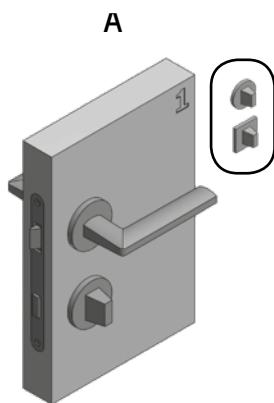

KLİKA/ROZETA – KLUČKA/ROZETA – DOOR HANDLE/ROSETTE
– KLİNKE/ROSETTE – РУЧКА НАЖИМНАЯ/РУЧКА КРУГЛАЯ
– ДРЪЖКА ЗА ВРАТА/РОЗЕТКА – KILINCS/ROZETTA
– RUČKA VRATA/ROZETA – KLJUKA ZA VRATA/ROZETA
– MÂNER DE UȘĂ/ROZETĂ – ДВЕРНА РУЧКА/РОЗЕТКА

ROUND/SQUARE

WC zámek
WC zámok
Toilet lock
WC-schloss
Замок для туалета
Ключалка за тоалетна
WC zár
Toaletna brava
Ključavnica za stranišče
Încuietoare pentru toaletă
Замок для туалету

Dozický zámek
Dózický zámok
Chubb lock
Buntbartschloss
Замок с запорной планкой
Ключалка chubb
Kulcsos bevésőzár
Chubb brava
Številčna ključavnica
Încuietoare chubb
Сувальдний замок
(замок чабба)

Cylindrický zámek
Cylindrický zámok
Cylindrical lock
Zylinderschloss
Цилиндровый замок
Цилиндрична ключалка
Hengerzár
Cilindrična brava
Cilindrična ključavnica
Încuietoare cilindrică
Циліндричний замок