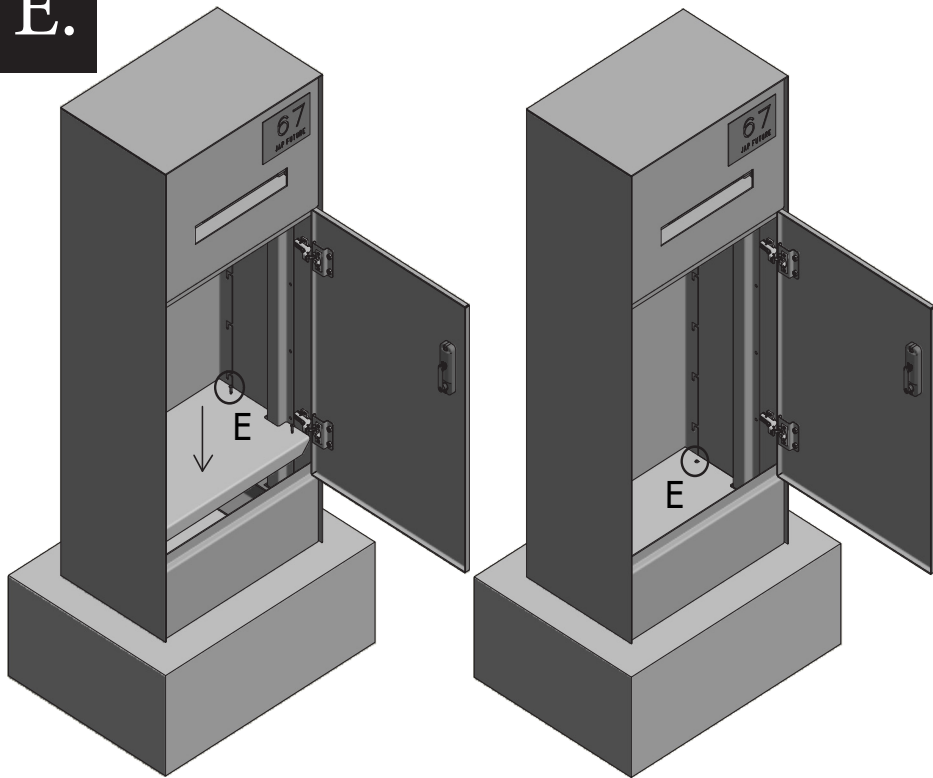

C.

D.

D-D

E.

E

F

Nastavení kódu zámku pomocí QR kódu – Nastavenie kódu zámku pomocou QR kódu – Setting the lock code by using a QR code – Einstellen des Schloss-Codes mittels QR-Code – Установка кода замка с помощью QR-кода – Задаване на кода за заключване с помощта на QR код – Kódzár beállítása QR kód segítségével – Postavljanje koda za zaključavanje pomoću QR koda – Nastavitev kode za ključavnico prek QR-kode – Configurarea codului încuietorii cu ajutorul unui cod QR – Налаштування коду замка за допомогою QR-коду