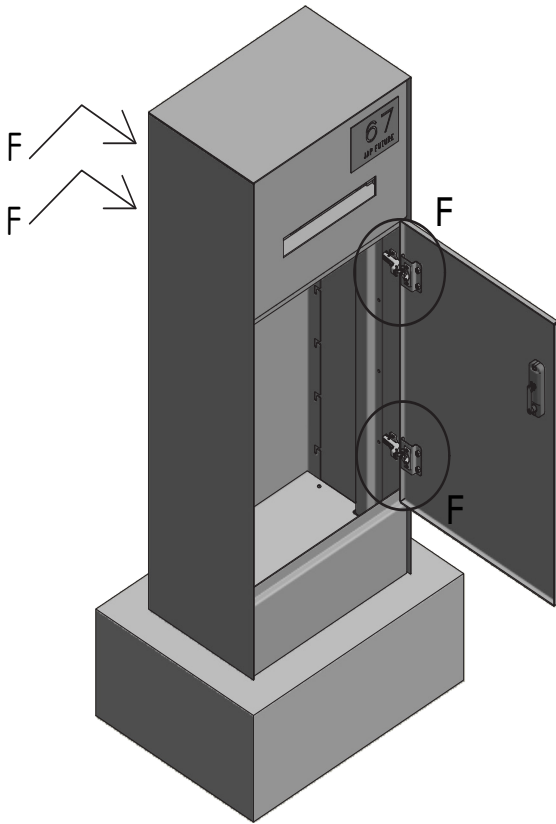

C.

D.

D-D

E.

E

F

Nastavení kódu zámku pomocí QR kódu – Nastavenie kódu zámku pomocou QR kódu – Setting the lock code by using a QR code – Einstellen des Schloss-Codes mittels QR-Code – Установка кода замка с помощью QR-кода – Задаване на кода за заключване с помощта на QR код – Kódzár beállítása QR kód segítségével – Postavljanje koda za zaključavanje pomoću QR koda – Nastavitev kode za ključavnico prek QR-kode – Configurarea codului încuietorii cu ajutorul unui cod QR – Налаштування коду замка за допомогою QR-коду