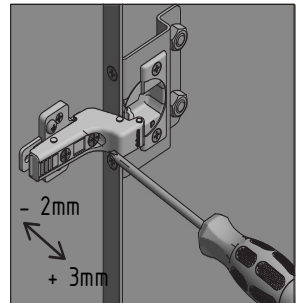

C.

D.

D-D

E.

E

F

Nastavení kódu zámku pomocí QR kódu – Nastavenie kódu zámku pomocou QR kódu – Setting the lock code by using a QR code – Einstellen des Schloss-Codes mittels QR-Code – Установка кода замка с помощью QR-кода – Задаване на кода за заключване с помощта на QR код – Kódzár beállítása QR kód segítségével – Postavljanje koda za zaključavanje pomoću QR koda – Nastavitev kode za ključavnico prek QR-kode – Configurarea codului încuietorii cu ajutorul unui cod QR – Налаштування коду замка за допомогою QR-коду