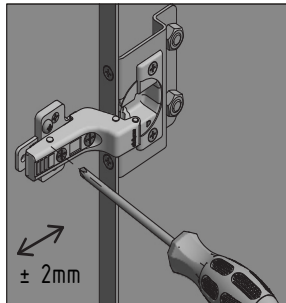

C.

D.

D-D

E.

E

F

Nastavení kódu zámku pomocí QR kódu – Nastavenie kódu zámku pomocou QR kódu – Setting the lock code by using a QR code – Einstellen des Schloss-Codes mittels QR-Code – Установка кода замка с помощью QR-кода – Задаване на кода за заключване с помощта на QR код – Kódzár beállítása QR kód segítségével – Postavljanje koda za zaključavanje pomoću QR koda – Nastavitev kode za ključavnico prek QR-kode – Configurarea codului încuietorii cu ajutorul unui cod QR – Налаштування коду замка за допомогою QR-коду