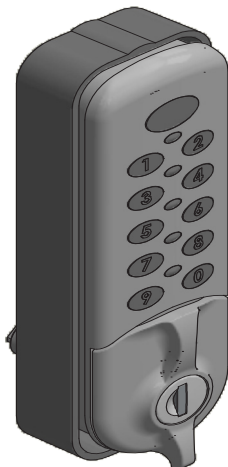

VCHODOVÝ SYSTÉM – VCHODOVÝ SYSTÉM – ENTRANCE SYSTEM
– EINGANGSSYSTEM – СИСТЕМА ВХОДА – ВХОДНА СИСТЕМА –
KAPURENDSZER – ULAZNI SUSTAV – SISTEM ZA VHODNA VRATA
– SISTEM DE INTRARE – СИСТЕМА ВХОДУ

LIBERTY – MESSENGER

JAP

a1

a2

a3

b1

A.

B.

B

C.

D.

D-D

E.

E

F

Nastavení kódu zámku pomocí QR kódu – Nastavenie kódu zámku pomocou QR kódu – Setting the lock code by using a QR code – Einstellen des Schloss-Codes mittels QR-Code – Установка кода замка с помощью QR-кода – Задаване на кода за заключване с помощта на QR код – Kódzár beállítása QR kód segítségével – Postavljanje koda za zaključavanje pomoću QR koda – Nastavitev kode za ključavnico prek QR-kode – Configurarea codului încuietorii cu ajutorul unui cod QR – Налаштування коду замка за допомогою QR-коду