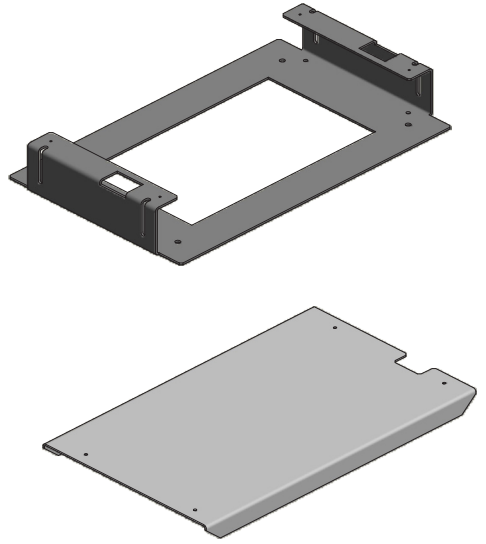

MONTÁŽNÍ NÁVOD – MONTÁŽNY NÁVOD – INSTALLATION MANUAL
MONTAGEANLEITUNG – РУКОВОДСТВО ПО СБОРКЕ – УПЪТВАНЕ ЗА МОНТАЖ
SZERELÉSI ÚTMUTATÓ – UPUTE ZA UGRADNJU – NAVODILA ZA MONTAŽO
INSTRUCȚIUNI DE MONTAJ – ІНСТРУКЦІЯ З УСТАНОВКИ

VCHODOVÝ SYSTÉM – VCHODOVÝ SYSTÉM – ENTRANCE SYSTEM
– EINGANGSSYSTEM – СИСТЕМА ВХОДА – ВХОДНА СИСТЕМА –
KAPURENDSZER – ULAZNI SUSTAV – SISTEM ZA VHODNA VRATA
– SISTEM DE INTRARE – СИСТЕМА ВХОДУ

LIBERTY – MESSENGER

JAP

a1

a2

a3

b1

A.

B.

B