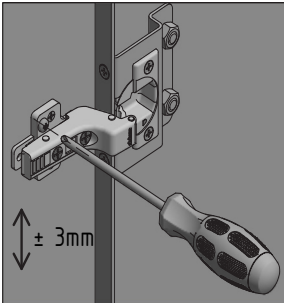

C.

D.

D-D

E.

E

F

Nastavení kódu zámku pomocí QR kódu – Nastavenie kódu zámku pomocou QR kódu – Setting the lock code by using a QR code – Einstellen des Schloss-Codes mittels QR-Code – Установка кода замка с помощью QR-кода – Задаване на кода за заключване с помощта на QR код – Kódzár beállítása QR kód segítségével – Postavljanje koda za zaključavanje pomoću QR koda – Nastavitev kode za ključavnico prek QR-kode – Configurarea codului încuietorii cu ajutorul unui cod QR – Налаштування коду замка за допомогою QR-коду